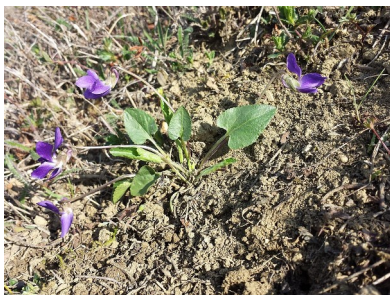

3. Exkursion: So, 10. April 2022

***Viola*-Spezialexkursion**

Leitung: Gerhard Karrer und Jiří Danihelka.

Treffpunkt: Sonntag, 10. April um 9:18 am Bahnhof in Mödling.

Anreise: mit den ÖBB zum Bahnhof Mödling (siehe <https://fahrplan.oebb.at/>).

Route und Themen: Wanderung über den Eichkogel, Anninger-Osthang und die Goldene Stiege (eventuell mit Abstecher zur *Ceratocephala*-Population). Behandelt wird vorrangig die schwierige Gattung *Viola*, die Abgrenzung der Arten, Hybriden-Problematik usw.

Die Teilnahme ist für Vereinsmitglieder und StudentInnen frei.
Gäste sind willkommen, wir bitten aber um eine Spende von 5 €.
Die Exkursion findet bei jedem Wetter statt!

Viola ambigua